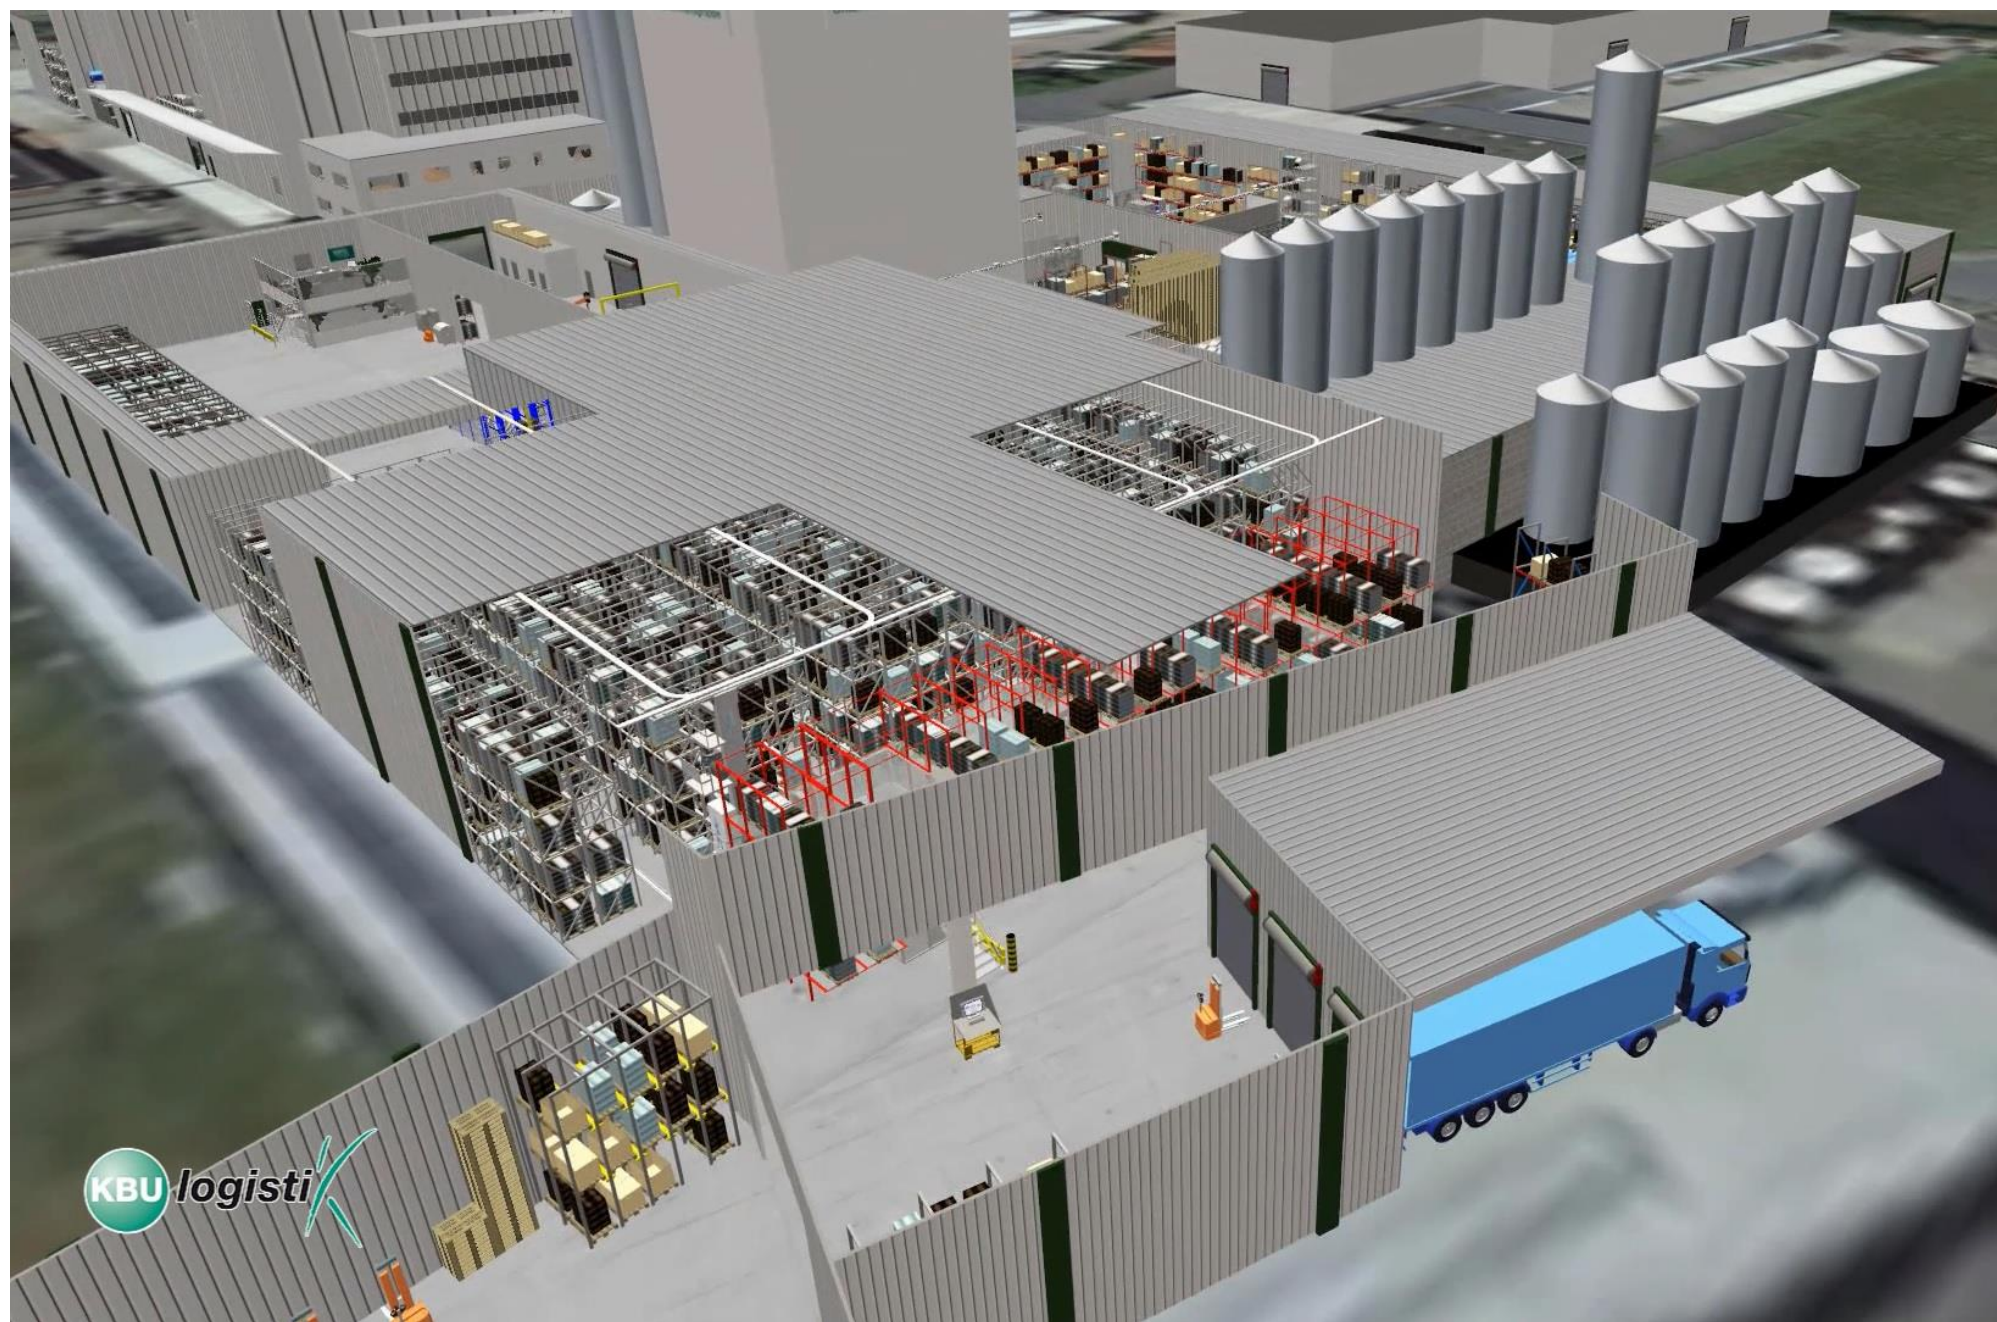

WIRTSCHAFTLICHE LOGISTIK MIT „WII-LOG“

MIT DER SIMULATION IHRER LEISTUNGSDATEN
DIE LOGISTIK WIRTSCHAFTLICH GESTALTEN

Mit unserer neuen Dienstleistung „WII-LOG“ erweitert die KBU Logistik Ihr Angebotsportfolio. WII-LOG bietet einen einzigartigen Mehrwert. Egal ob ein Neubau oder die Erweiterung bestehender Lagerflächen geplant wird, mit WII-LOG sind Sie sicher, die richtige Entscheidung zu treffen.

Mithilfe einer 1:1 Lagersimulation, unter Berücksichtigung aller Leistungsdaten, können Sie Ihre Planung optimieren.

Einsparungen bis zu 15% des geplanten Investitionsvolumen sind so schnell möglich.

Ein Anwendungsbeispiel finden Sie unter www.kbu-logistik.de oder klicken Sie einfach [hier](#).